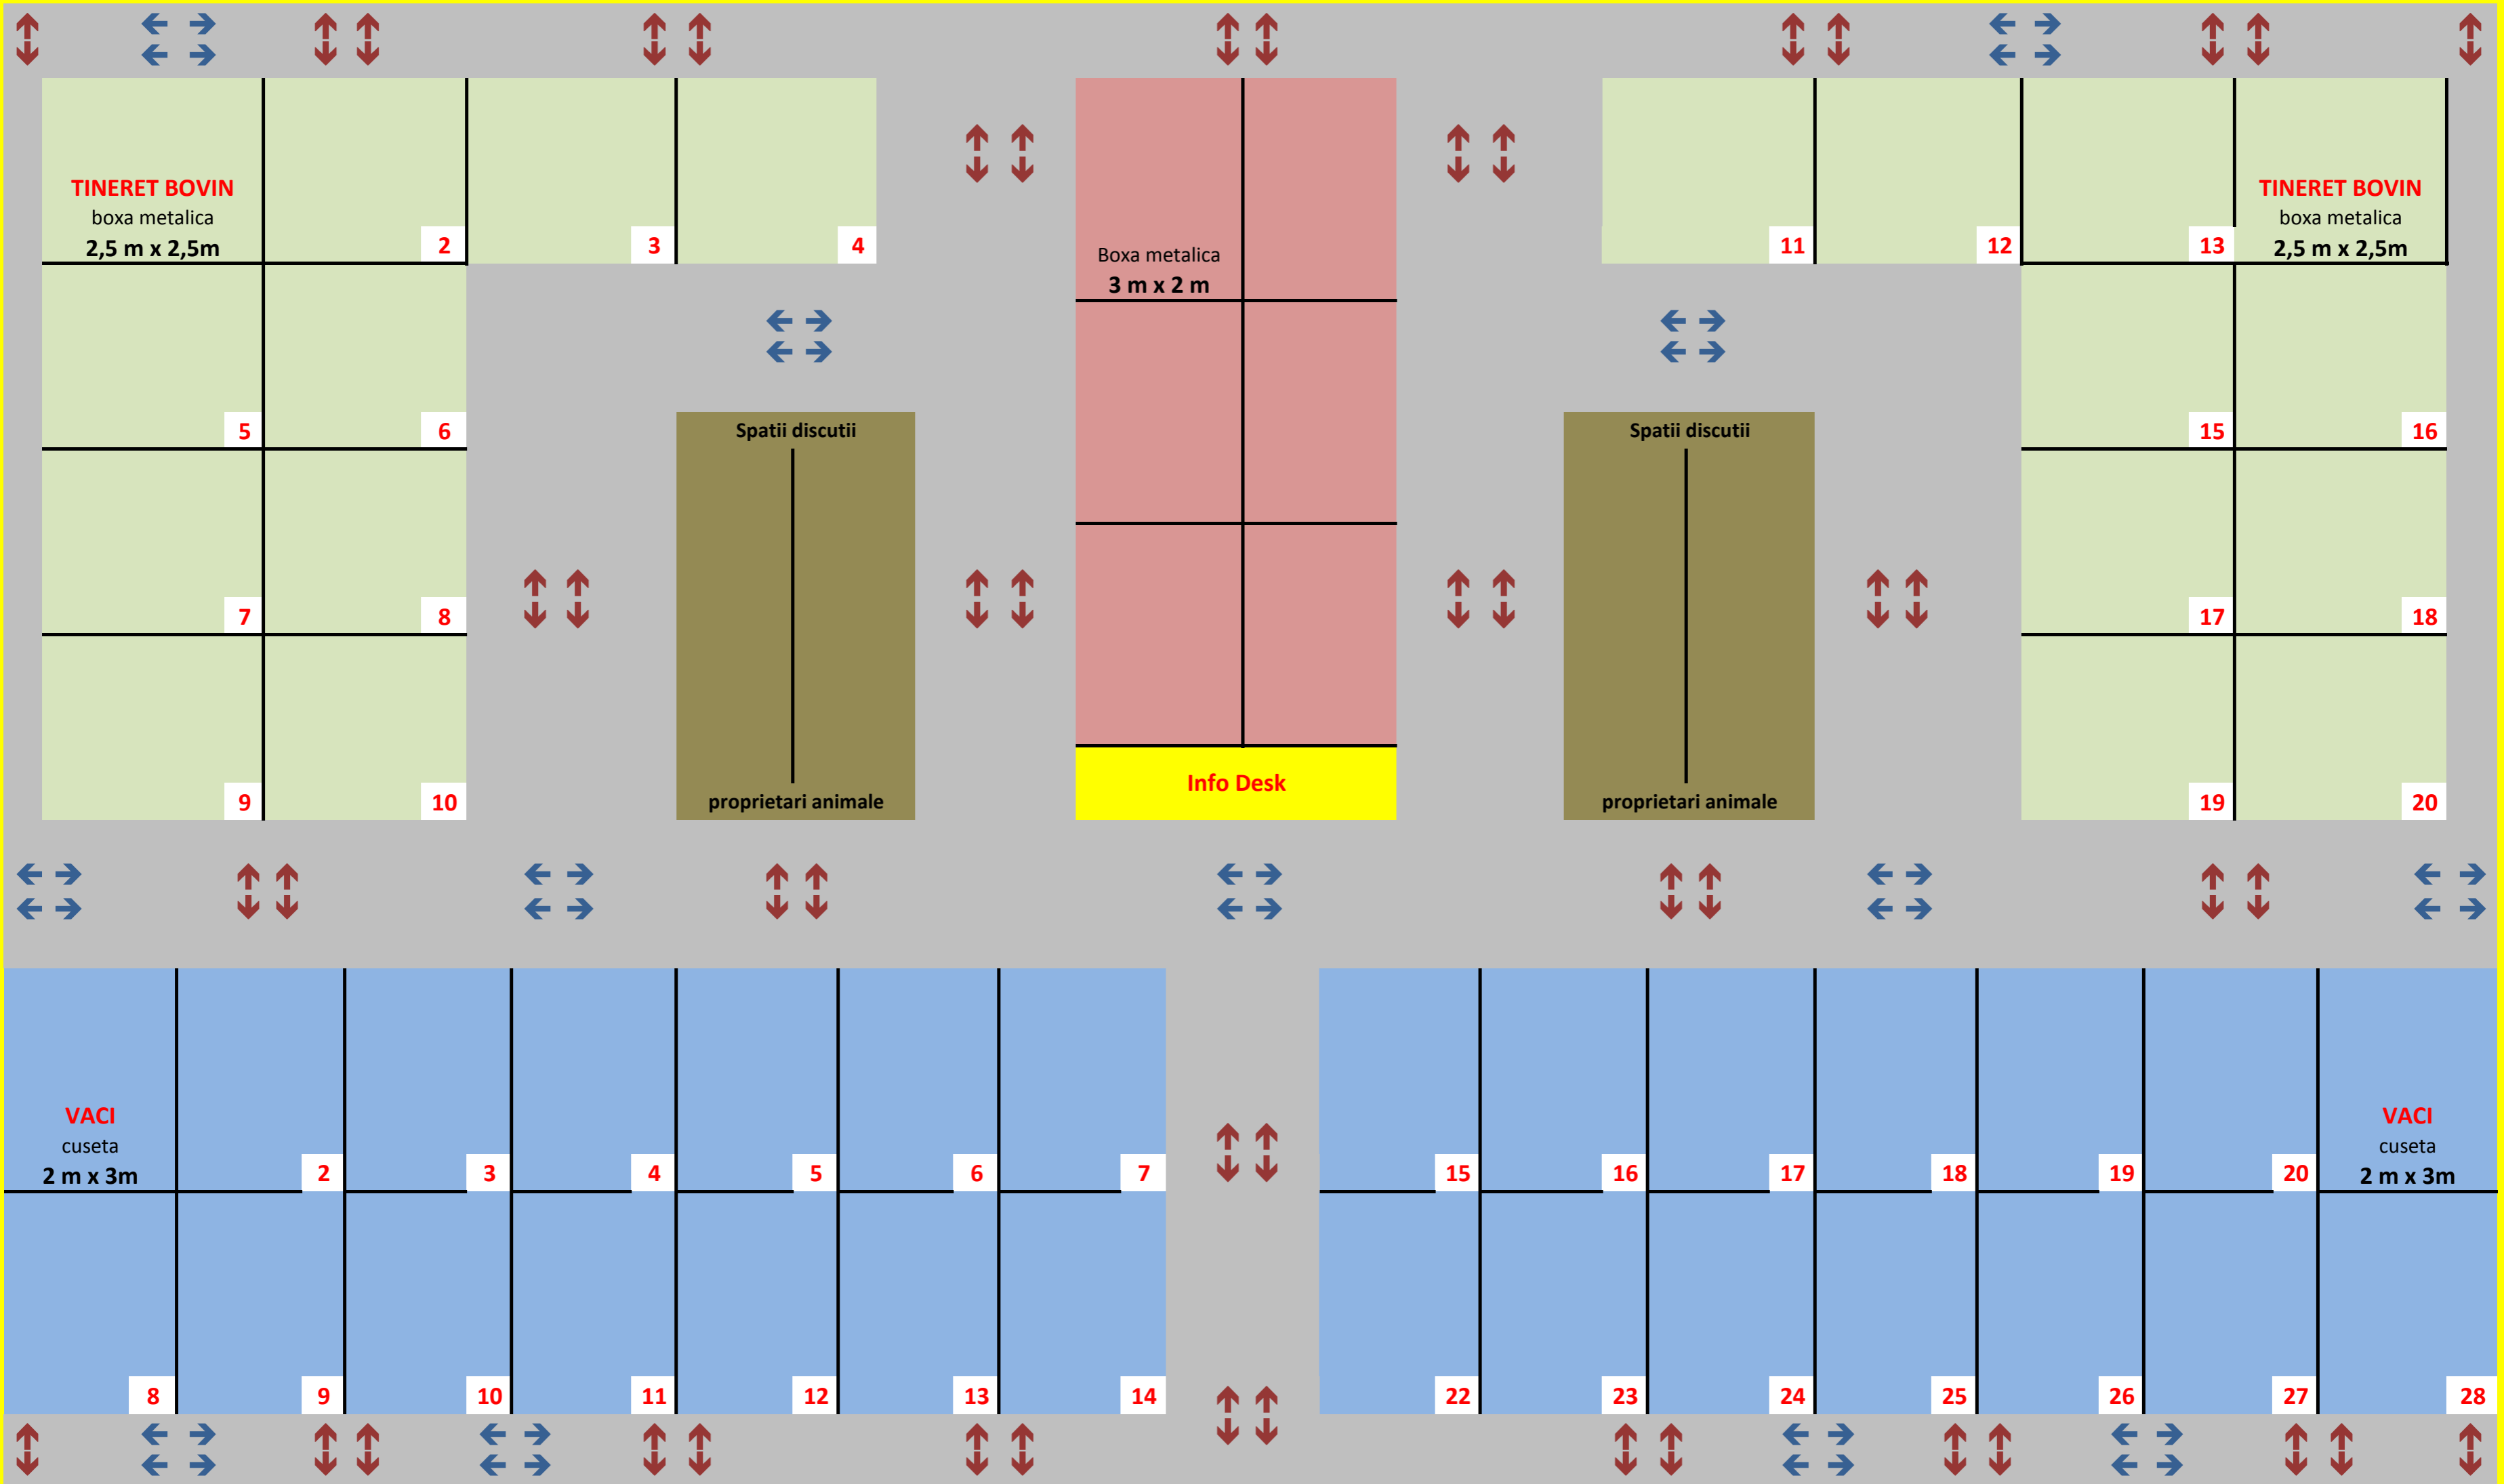

Pavilion Expozitional pentru BOVINE

Pavilion acoperit cu suprafata de 600 m, care include: **28 de spatii individuale pentru vaci** cu deschiderea de 2m si adancimea de 3m, cu separator metalic, **20 de boxe metalice** cu dimensiunile de 2,5 x 2,5 m si inaltimea de aprox 1,5 metri, **6 boxe metalice** cu deschiderea de 3m si adancimea de 2m, **spatii de discutii pentru crescatorii de animale** cu mese, scaune si panou spuptor pentru afise pe spate.